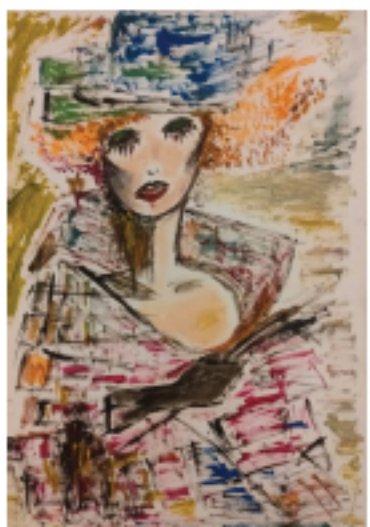

Dama con fiori

Cappellaia matta

Visi nascosti

GIOVANNA GULINO
ARTIST

CONTATTI

+39 392 05 80 639

info@giovanngulino.com

GioPaint

Nella sua età matura si dedica all'arte pittorica traguardando successi pari a quelli raggiunti nella sua attività professionale. La maestria della sua opera figurativa si avvale di diverse tecniche, dall'olio all'acrilico, senza trascurare esperienze ibride, con risultati di sorprendente respiro artistico.

L'astrattismo caleidoscopico dell'Artista rivela percezioni di una realtà annegata nello spazio cromatico che la comprende, la metabolizza e la rende omogenea rispetto al progetto onirico complessivo.

Dallo studio delle sue opere figurative si intuisce l'elaborazione evolutiva di un concetto dell'Eterno Femminino interpretato attraverso (soltanto apparentemente) contrastanti profili: la leggiadria e la caparbia, la santità e la perdizione, la mitezza e il bellicismo. Tutte declinazioni di una designazione ecumenica della femminilità, quale unico genere meritevole di essere sublimato nell'arte.